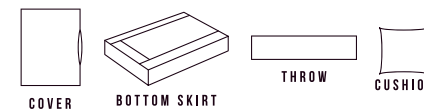

POLYESTER DUVET COVER

wa YO ou

▲ YO-5075