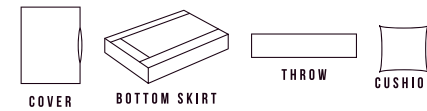

防炎品 POLYESTER DUVET COVER

▲ YO-8017