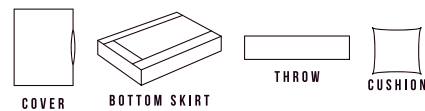

ポリエステル デュベ カバー

POLYESTER DUVET COVER 防炎品

▲ YO-8082