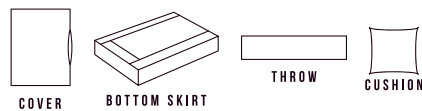

YO-5070, YO-5071, YO-5072, YO-5073, YO-5074, YO-5094, YO-5095

■組成: ポリエステル 100% ■生地幅: 215cm ■リピート: 縦 11cm × 横 13.5cm

ポリエステル デュベ カバー

POLYESTER DUVET COVER

wa YO ou

▲ YO-5071