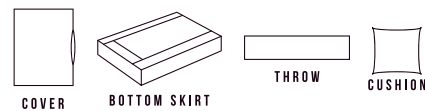

19

BED ROOM

YO-5022, YO-5023, YO-5024, YO-5035

■組成: ポリエステル 100% ■生地幅: 215cm ■リピート: 縦 1cm × 横 1cm

ポリエステル デュベ カバー

POLYESTER DUVET COVER

wa YO ou

▲ YO-5024