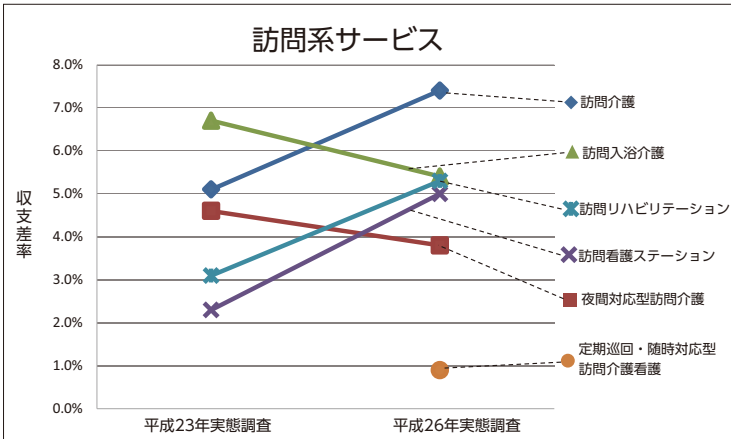

収支差率の推移

※下記グラフ以外に、施設系サービスと通所系サービスの推移データがあります。

平成 26 年介護事業経営実態調査結果の概要(案)より抜粋 リンク: <http://www.mhlw.go.jp/stf/shingi2/0000060204.html>

報酬改定で処遇改善への加算拡充と高収益事業の単価引き下げへ！

上記調査結果によると、在宅サービス系の利益率はほとんどのサービスで低い状況です。居宅介護支援では、平成23年度の実態調査から比べ若干改善されていますが、収入より支出が上回る状況が続いています。また、平成24年度に新設した24時間対応の定期巡回訪問介護サービスは、自宅でも特養ホームのような手厚い介護が受けられるように作った新サービスですが、利益率が0.9%と低く、事業所数は今年3月末で400超とまだ少ない状況です。一方、特養ホームは8.7%、デイサービスは10.6%と利益率が相対的に高くなっています。

採算性が低いままだと大手企業などの参入が進まず、在宅介護を支えるサービスが不足することになるため、公定価格を調整して、利益が適切に配分されるよう見直すことが欠かせないとされています。厚生労働省・財務省両省は、平成27年度の報酬改定で、人手不足解消に向けた処遇改善への加算を拡充する一方で、利益率の高い事業の単価を下げて歳出の効率化を目指す予定です。主な引き下げ対象は特別養護老人ホームやデイサービスが挙げられています。

たんぽぽ便りに関するご意見・プレゼントの応募について

プレゼント応募締切: 2014年12月5日(金)

たんぽぽ便りに関するお声をお寄せいただいた方の中から抽選で「牛窓パンプキン (8個入り)」を合計 20 名様にプレゼントいたします。右記方法にてお声をお寄せください。ご感想もお待ちしております!! (ペンネーム可)

【プレゼントのご応募について】

「内容」のところにご意見とご希望の「プレゼント商品名」をご記入ください。当選者には、ご登録いただきましたメールアドレスより、改めて送付先をお伺いさせていただきます。(ご連絡は、@tokai-corp.com がドメインのアドレスより送信させていただきます。)

【個人情報の使用目的について】

ご記入された個人情報等は以下の目的にのみ使用し、以下の場合を除いて、第三者に提供いたしません。

- 統計データを作成し、今後のたんぽぽ便りの作成や商品やサービスの向上を図るため
- プレゼント当選者への商品の発送のための配送業者への住所・氏名・電話番号の開示のため

ご応募の受付は終了しました