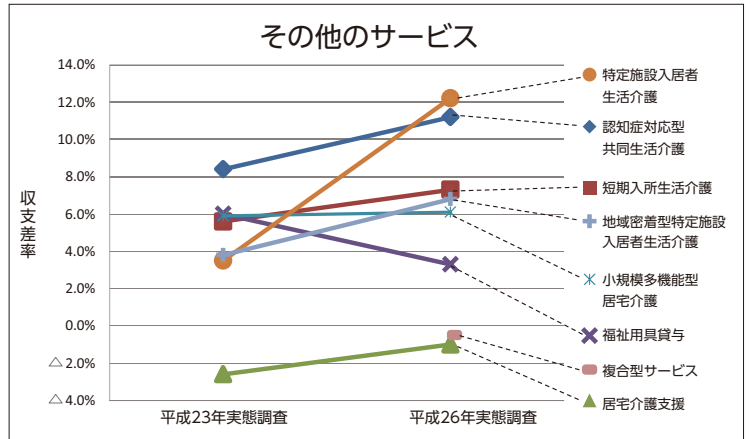

収支差率の推移

※下記グラフ以外に、施設系サービスと通所系サービスの推移データがあります。

平成 26 年介護事業経営実態調査結果の概要(案)より抜粋 リンク: <http://www.mhlw.go.jp/stf/shingi2/0000060204.html>

報酬改定で処遇改善への加算拡充と高収益事業の単価引き下げへ！

上記調査結果によると、在宅サービス系の利益率はほとんどのサービスで低い状況です。居宅介護支援では、平成23年度の実態調査から比べ若干改善されていますが、収入より支出が上回る状況が続いています。また、平成24年度に新設した24時間対応の定期巡回訪問介護サービスは、自宅でも特養ホームのような手厚い介護が受けられるように作った新サービスですが、利益率が0.9%と低く、事業所数は今年3月末で400超とまだ少ない状況です。一方、特養ホームは8.7%、デイサービスは10.6%と利益率が相対的に高くなっています。

採算性が低いままだと大手企業などの参入が進まず、在宅介護を支えるサービスが不足することになるため、公定価格を調整して、利益が適切に配分されるよう見直すことが欠かせないとされています。厚生労働省・財務省両省は、平成27年度の報酬改定で、人手不足解消に向けた処遇改善への加算を拡充する一方で、利益率の高い事業の単価を下げて歳出の効率化を目指す予定です。主な引き下げ対象は特別養護老人ホームやデイサービスが挙げられています。

たんぽぽ便りに関するご意見・プレゼントの応募について

プレゼント応募締切: 2014年12月5日(金)

たんぽぽ便りに関するお声をお寄せいただいた方の中から抽選で「牛窓パンプキン (8個入り)」を合計 20 名様にプレゼントいたします。右記方法にてお声をお寄せください。ご感想もお待ちしております!! (ペンネーム可)

【プレゼントのご応募について】

「内容」のところにご意見とご希望の「プレゼント商品名」をご記入ください。当選者には、ご登録いただきましたメールアドレスより、改めて送付先をお伺いさせていただきます。(ご連絡は、@tokai-corp.com がドメインのアドレスより送信させていただきます。)

【個人情報の使用目的について】

ご記入された個人情報等は以下の目的にのみ使用し、以下の場合を除いて、第三者に提供いたしません。

- 統計データを作成し、今後のたんぽぽ便りの作成や商品やサービスの向上を図るため
- プレゼント当選者への商品の発送のための配送業者への住所・氏名・電話番号の開示のため

ご応募の受付は終了しました