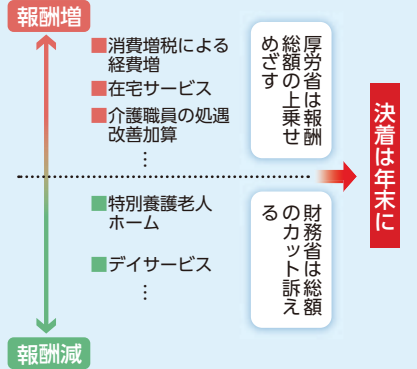

平成26年介護事業経営実態調査の結果を公表

～介護報酬設定のため基礎資料を得ることを目的～

介護給付費分科会の介護事業経営調査委員会では、平成26年4月に介護事業経営実態調査が実施され、10月3日に結果が公表されました。主な調査項目は、平成26年3月中の収支等の状況（サービス提供の状況、居室・設備等の状況、職員配置、職員給与、収入の状況、支出の状況等）であり、介護報酬改定のため基礎資料を得ることを目的としています。

調査対象等

調査客体数: 33,339施設・事業所

有効回答数: 6,145施設・事業所 (有効回答率: 48.4%)

抽出方法: 層化無作為抽出法

調査対象(介護サービス 21種類)

施設系サービス: 介護老人福祉施設 / 地域密着型介護老人福祉施設 / 介護老人保健施設 / 介護療養型医療施設

通所系サービス: 認知症対応型通所介護 / 通所リハビリテーション / 通所介護

訪問系サービス: 定期巡回・随時対応型訪問介護看護 / 夜間対応型訪問介護 / 訪問看護ステーション / 訪問介護 / 訪問入浴介護 / 訪問リハビリテーション

その他のサービス: 居宅介護支援 / 福祉用具貸与 / 認知症対応型共同生活介護 / 短期入所生活介護 / 小規模多機能型居宅介護 / 特定施設入居者生活介護 / 地域密着型特定施設入居者生活介護 / 複合型サービス

平成27年度の介護報酬改定では職員の処遇改善を急ぐ