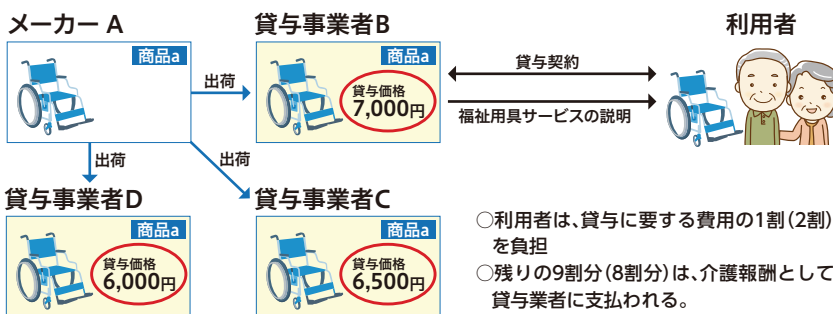

厚生労働省は8月25日、介護保険最新情報vol.602「福祉用具貸与価格の全国的な状況の把握について」を通知しました。今回の通知では、全国すべてのレンタル料を円滑に把握するため、今年10月の貸与分から介護給付費明細書に記入する商品コードを「5桁-6桁」の半角英数字に統一することが案内されました。

福祉用具の製造・輸入事業者は、既に広く使われている「TAISコード」か新たな「福祉用具届出コード」のどちらかを、9月30日までに必ず取得、10月請求分以降の商品コードを記載していないレセプトは国保連の審査の段階で返戻するとされており、福祉用具貸与と事業者にも迅速な対応が求められています。居宅介護支援事業所がレセプトで求められることはございません。

福祉用具貸与の現在動向

一般的な水準より大幅に高いレンタル料を取っている事業者がいる。そんな問題提起を受けて、厚生労働省は昨年末に対策を強化する方針を打ち出しました。

具体的には、適切な貸与価格を確保する等の観点から、

- 国が商品ごとに、当該商品の貸与価格の全国的な状況を把握し、ホームページにおいて当該商品の全国平均貸与価格を公表する
- 貸与価格に一定の上限(全国平均貸与価格+1標準偏差)を設ける

等の見直しについて、平成30年10月からの施行を予定しています。

福祉用具貸与のしくみ

○福祉用具は、対象者の身体状況等に応じて交換ができるように原則貸与

○福祉用具貸与は、市場価格で保険給付されており、同一商品(例:メーカー Aの車いすa)でも、貸与事業者ごとに価格差がある。

○これは、貸与事業者ごとに、仕入価格や搬出入・保守点検等に要する経費に相違があるためである。

- ○利用者は、貸与に要する費用の1割(2割)を負担
- ○残りの9割分(8割分)は、介護報酬として貸与業者に支払われる。

見直し内容

- 国が商品ごとに、当該商品の貸与価格の全国的な状況を把握。当該商品の全国平均貸与価格を公表
- 貸与業者(福祉用具専門相談員)は、福祉用具を貸与する際、当該福祉用具の全国平均貸与価格とその貸与事業者の貸与価格の両方を利用者に説明。また、機能や価格帯の異なる複数の商品を提示。(複数商品の提示は30年4月施行)
- 適切な貸与価格を確保するため、貸与価格に上限を設定

※ 貸与価格の上限は商品ごとに設定する(当該商品の全国平均貸与価格+1標準偏差)。

福祉用具貸与に関する今後のスケジュール

時期	予定
～平成29年9月30日	TAISコードを有していない福祉用具の製造事業者又は輸入事業者において、TAISコードまたは福祉用具届出コードのいずれかを取得
平成29年10月分の貸与(11月の介護給付費請求分)	福祉用具貸与事業者において、介護給付費明細書にTAISコード又は福祉用具届出コードのいずれかを記載 居宅介護支援事業所がレセプトで求められることはございません
平成30年4月～	機能や価格帯の異なる複数商品の提示
平成30年春～夏ごろ	全国平均貸与価格・貸与価格の上限を公表
平成30年10月	施行

参考第141回社会保障審議会介護給付費分科会資料「参考資料1福祉用具貸与」(平成29年6月21日開催)を基に作成
介護保険最新情報Vol.602「福祉用具貸与価格の全国的な状況の把握について」(平成29年8月25日通知)を基に作成

トーカー通信に関するご意見・プレゼントの応募について

プレゼント応募締切:2017年10月31日(火)

トーカー通信に関するお声をお寄せいただいた方の中から抽選で「お手付け最中 招き猫」を合計20名様にプレゼントいたします。右記方法にてお声をお寄せください。ご感想もお待ちしております!!(ペンネーム可)

【プレゼントのご応募について】

【コメント】のところにご意見とご希望の「プレゼント商品名」をご記入ください。当選者には、ご登録いただきましたメールアドレスより、改めて送付先をお伺いさせていただきます。(ご連絡は、@tokai-corp.com がドメインのアドレスより送信させていただきます。)

【個人情報のご使用目的について】

ご記入された個人情報等は以下の目的にのみ使用し、以下の場合を除いて、第三者に提供いたしません。

- 統計データを作成し、今後のトーカー通信の作成や商品やサービスの向上を図るため
- プレゼント当選者への商品の発送のための配達業者への住所・氏名・電話番号の開示のため

【送付先】

株式会社 トーカー

トーカー通信プレゼント

検索

- アクセス方法 (株)トーカーホームページトップ画面 → 介護用品レンタル → お問い合わせ
- URL <http://www.tokai-corp.com/silver/contact/index.php>