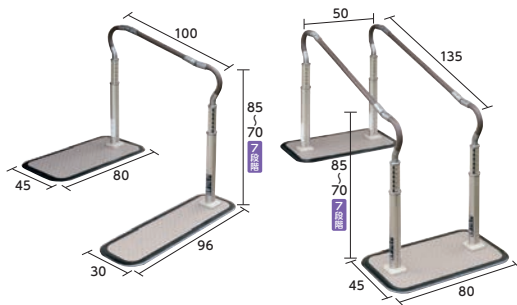

玄関先のアプローチに対応できる手すりのラインナップを追加しました

転倒等が不安で外出を控えるようになると、筋力の低下を招きさらに自宅に閉じこもりがちになってしまいます。段差が多くて支えが少ない軒先や玄関などに、工事不要で設置できる手すりが様々なメーカーから出ています。

今回は、4月に発刊しました『福祉用具レンタル・販売カタログ⑦』から「玄関先のアプローチ等に対応できる」手すりをご紹介します。

●歩行サポート手すりスムーディ 屋内・屋外用

Panasonic

ステップタイプ片手すり

標準タイプ両手すり

耐荷重:100kg
握り径:φ35
手すり高さ:70～85
(7段階)

玄関先などのアプローチに工事不要で全10種類の手すりが設置可能。コンパクトなステップタイプは踏面にも置くことができます。全種類ベースの中央に手すりが固定できます。

- ●長いアプローチにも設置できます
- ●上下左右を調節して設置可能です
- ●支柱中央固定可能です