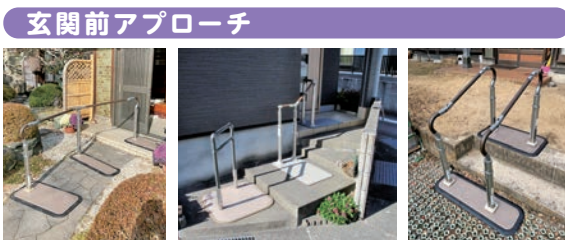

② 排泄予測支援機器の掲載

2022年より特定福祉用具販売の種目に追加された「DFree HomeCare」を新たに販売ページに掲載しました。

DFree HomeCare(ディーフリーホームケア)

DFree 専用お知らせ機器

介護保険レンタル商品としては約20商品の新規追加をしております。また、品目ごとの枠の大きさをできる限り統一することで、より見やすいカタログになるよう変更しています。今後も、皆様にとってさらに使い勝手の良いカタログをご提供していきます!

トーカイ通信に関するご意見・プレゼントの応募について

トーカイ通信に関するお声をお寄せいただいた方の中から抽選で「博多の女」を合計20名様にプレゼントいたします。右記方法にてお声をお寄せください。ご感想もお待ちしております!!

【プレゼントのご応募について】
ホームページに掲載の「トーカイ通信2023年4月号」からご応募することができます。必要事項をご記入いただきお送りください。
(ご連絡は、@tokai-corp.comがドメインのアドレスより送信させていただきます。)

プレゼント応募締切:2023年4月30日(日)
プレゼントの合い言葉「2304」

【送付先】 株式会社トーカイ トーカイ通信プレゼント

■アクセス方法 (株)トーカイホームページトップ画面 ⇒ 介護用品レンタル ⇒ 2023年4月号
■URL <https://www.tokai-corp.com/silver/> (ホームページの一番下にあります)