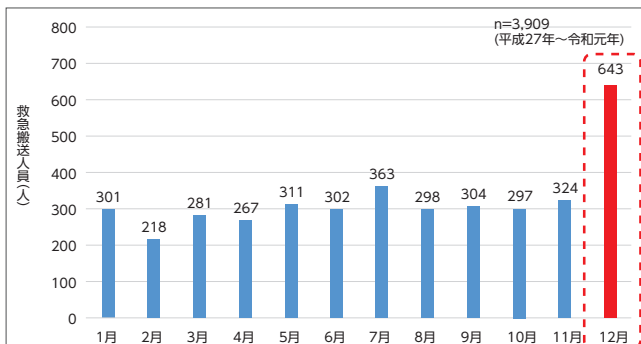

※詳しくは裏面をご覧ください。

冬に起こる事故の中で、高齢者の割合が大きい事故3つが消費者庁からこれまで注意喚起されています。1つ目は「餅による窒息事故」で、2つ目は「入浴中の溺水事故」、そして3つ目は「掃除中の事故」です。

東京消防庁の救急搬送人数のデータによると、東京消防庁管内において「掃除中の事故」で救急搬送された人数は、平成27年から令和元年までで3,909人となっており、月別に見ると大掃除を行うことが多い12月に最も多くの方が救急搬送されています。また、年代別に見ると最も多いのが70歳代で、次いで80歳代となっており、高齢者の事故が多くなっています。

年末の大掃除など事故にあわないように窒息事故や溺水事故と合わせて注意してください。

図1 高齢者の掃除中の事故、月別救急搬送人員 (東京消防庁管内)

図2 高齢者の掃除中の事故、年代別救急搬送人員 (東京消防庁管内)

図1、図2：東京消防庁「掃除中の事故に注意！」(令和3年12月6日最終閲覧)より

掃除中に気をつけること

年末年始に高所や天井など、普段なかなか掃除できない場所を掃除する大掃除の際に思わぬ事故が起こることがあります。