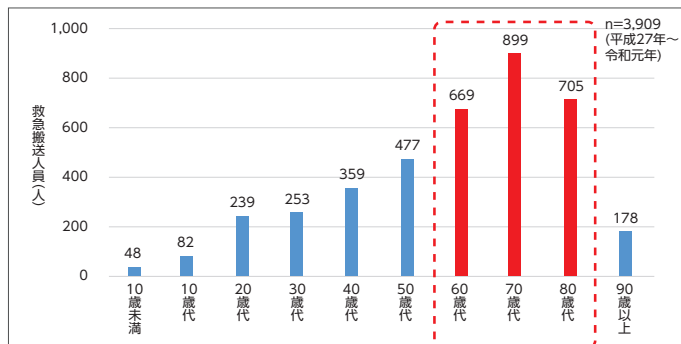

※詳しくは裏面をご覧ください。

冬に起こる事故の中で、高齢者の割合が大きい事故3つが消費者庁からこれまで注意喚起されています。1つ目は「餅による窒息事故」で、2つ目は「入浴中の溺水事故」、そして3つ目は「掃除中の事故」です。

東京消防庁の救急搬送人数のデータによると、東京消防庁管内において「掃除中の事故」で救急搬送された人数は、平成27年から令和元年までで3,909人となっており、月別に見ると大掃除を行うことが多い12月に最も多くの方が救急搬送されています。また、年代別に見ると最も多いのが70歳代で、次いで80歳代となっており、高齢者の事故が多くなっています。

年末の大掃除など事故にあわないように窒息事故や溺水事故と合わせて注意してください。

図1 高齢者の掃除中の事故、月別救急搬送人員 (東京消防庁管内)

図2 高齢者の掃除中の事故、年代別救急搬送人員 (東京消防庁管内)

図1、図2：東京消防庁「掃除中の事故に注意！」(令和3年12月6日最終閲覧)より

掃除中に気をつけること

年末年始に高所や天井など、普段なかなか掃除できない場所を掃除する大掃除の際に思わぬ事故が起こることがあります。